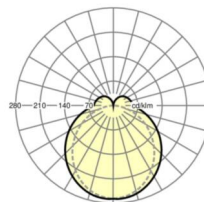

параметры

номер заказа	18230304100
код EAN	4020863299874
номер таможенного тарифа	94051190
Знак прохождения контроля	IP 20, класс защиты I, ENEC10 VDE, F, HACCP DIN10500/Food/IFS-пригодность для применения/BRC, Indoor, CE
Степень ударопрочности IK	IK03 (10°C bis 40°C)
Температура окружения	ta 10°C в 40°C
Гарантийный срок	5 лет
Государственные программы поддержки	BEG - государственные субсидии для энергосберегающих зданий (действительна только для Германии)

электротехника

Балласт	Электронный драйвер (1 штука)
Мощность системы	27W
сетевое напряжение	230V/50Hz
автоматический предохранитель (пусковой ток)	15 штук/B10, 25 штук/B16, 24 штук/C10, 38 штук/C16
класс энергосбережения/Источник света	B

Оптика

Оснастка	LED, цветопередача/оттенок света CRI ≥ 80 / 4000K
Допуск для координаты цветности (MacAdam)	3SDCM
Фотобиологическая безопасность (светильник)	RG1
Номинальный световой поток	4873lm
Срок службы LED	50000h L80/B10 (Tq 40°C)
светоотдача светильников	179lm/W
Угол излучения	130° (C0) / 110° (C90)
UGR поп./вдоль	23.9 / 22.4

DEEP-LINK

<https://www.regiolux.de/ru/article/18230304100>

Ссылка LED 5000lm 840
ηLB 100 %
Φ ↓/↑ 84 % / 16 %
UGR поп./вдоль 23.9 / 22.4